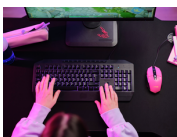

25068_pictures_productinuse_visual_4.jpg

ImageWidth: 4.000 px

ImageHeight: 3.000 px

ImageResolution: 300 dpi